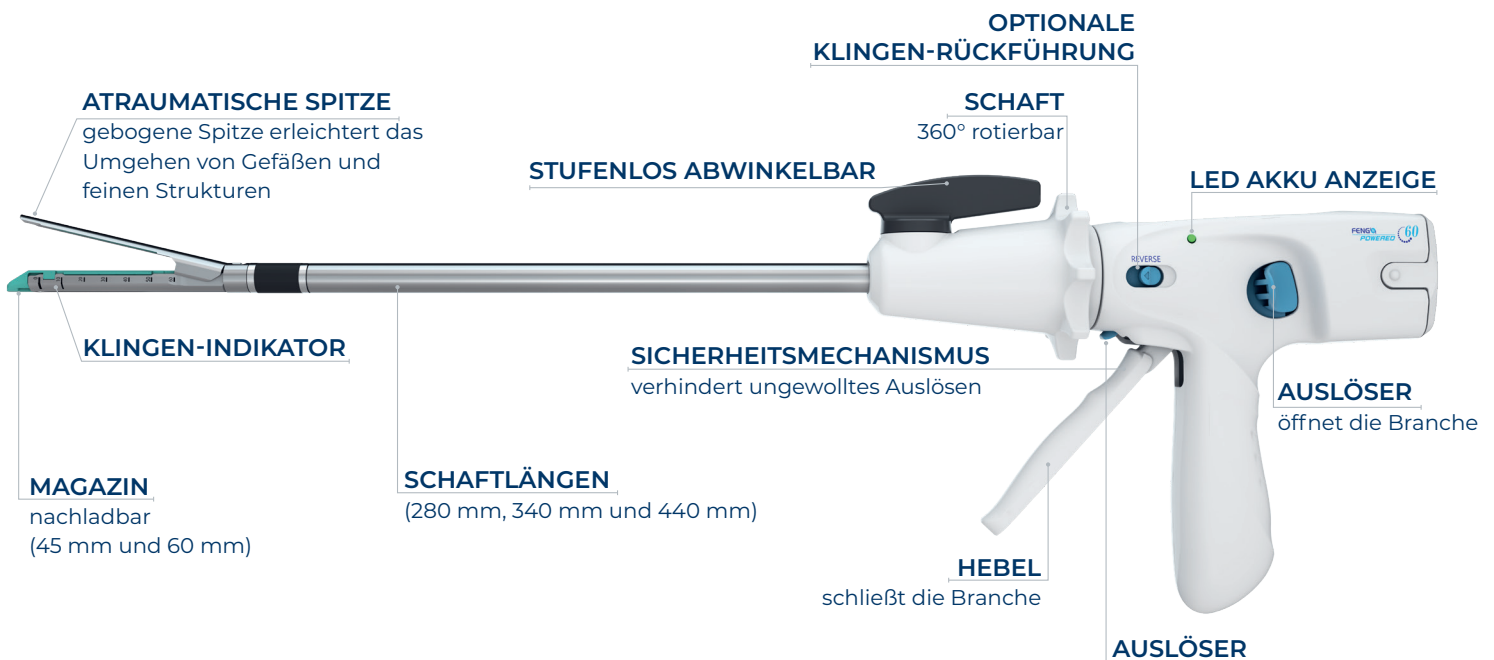

# POWER-DRIVEN STAPLER

STABIL - SICHER - SCHNELL

## PRÄZISE UND EFFIZIENT

- Stufenlose Abwinkelung, beidseitig, bis zu 60°
- SCT - Super Clutch Technologie - reduzierter Bedarf an Nachladeeinheiten
- Atraumatisches Doppelkompressionskonzept
- Konstante Geschwindigkeit von 0,7 Sekunden beim Schließen und Auslösen
- 63 % geringerer Kraftaufwand als bei einem manuellen Klammernahtinstrument
- 100 % Stabilität beim Abfeuern der Klammernahtmagazine
- Einhand-Bedienung möglich
- Hoher Bedienungskomfort bei schwer zugänglichen Operationsfeldern wie z.B. tiefes Rektum

## MANUELLE KLINGEN-RÜCKFÜHRUNG

Falls die Klinge nicht automatisch eingezogen werden sollte, kann die Rückführung auch manuell erfolgen.

### power-driven Stapler

DSMS45	Elektronischer endoskopischer Linear Cutter-Stapler, Einweg	280 mm	45 mm	3 Stk
DSMM45	Elektronischer endoskopischer Linear Cutter-Stapler, Einweg	340 mm	45 mm	3 Stk
DSML45	Elektronischer endoskopischer Linear Cutter-Stapler, Einweg	440 mm	45 mm	3 Stk
DSMS60	Elektronischer endoskopischer Linear Cutter-Stapler, Einweg	280 mm	60 mm	3 Stk
DSMM60	Elektronischer endoskopischer Linear Cutter-Stapler, Einweg	340 mm	60 mm	3 Stk
DSML60	Elektronischer endoskopischer Linear Cutter-Stapler, Einweg	440 mm	60 mm	3 Stk