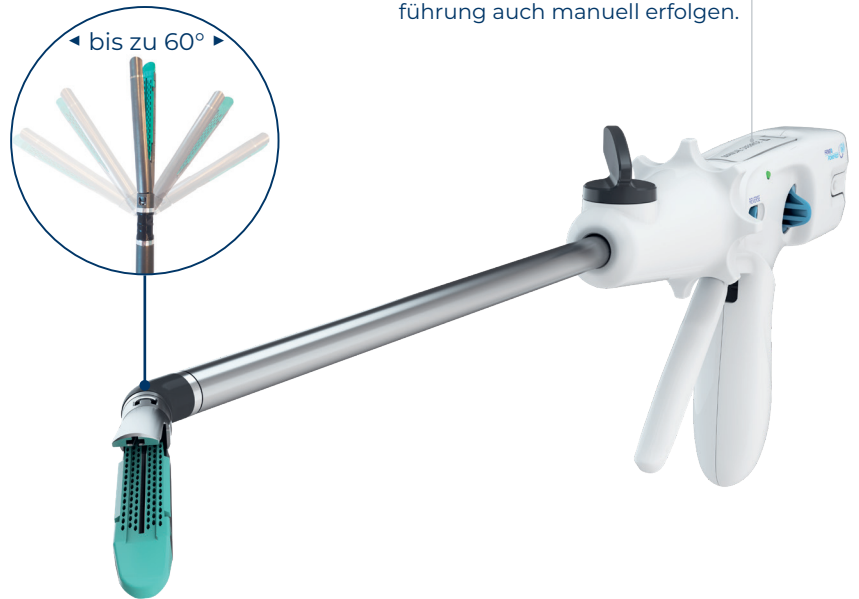

# POWER-DRIVEN STAPLER

STABIL - SICHER - SCHNELL

## PRÄZISE UND EFFIZIENT

- Stufenlose Abwinkelung, beidseitig, bis zu 60°
- SCT - Super Clutch Technologie - reduzierter Bedarf an Nachladeeinheiten
- Atraumatisches Doppelkompressionskonzept
- Konstante Geschwindigkeit von 0,7 Sekunden beim Schließen und Auslösen
- 63 % geringerer Kraftaufwand als bei einem manuellen Klammernahtinstrument
- 100 % Stabilität beim Abfeuern der Klammernahtmagazine
- Einhand-Bedienung möglich
- Hoher Bedienungskomfort bei schwer zugänglichen Operationsfeldern wie z.B. tiefes Rektum

## MANUELLE KLINGEN-RÜCKFÜHRUNG

Falls die Klinge nicht automatisch eingezogen werden sollte, kann die Rückführung auch manuell erfolgen.

### power-driven Stapler

DSMS45	Elektronischer endoskopischer Linear Cutter-Stapler, Einweg	280 mm	45 mm	3 Stk
DSMM45	Elektronischer endoskopischer Linear Cutter-Stapler, Einweg	340 mm	45 mm	3 Stk
DSML45	Elektronischer endoskopischer Linear Cutter-Stapler, Einweg	440 mm	45 mm	3 Stk
DSMS60	Elektronischer endoskopischer Linear Cutter-Stapler, Einweg	280 mm	60 mm	3 Stk
DSMM60	Elektronischer endoskopischer Linear Cutter-Stapler, Einweg	340 mm	60 mm	3 Stk
DSML60	Elektronischer endoskopischer Linear Cutter-Stapler, Einweg	440 mm	60 mm	3 Stk